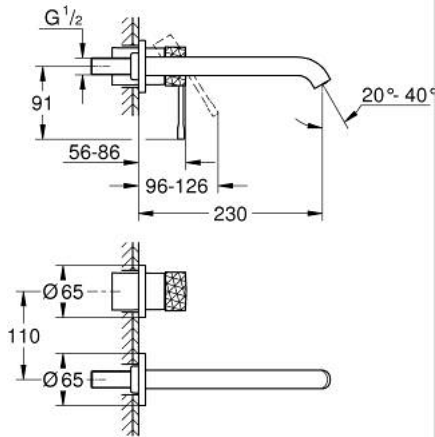

### مقاس L

وصف المنتج

• مثبت على الجدار

• trim set for use with rough-in set 23 571 000 / 32 635 000

• من دون الجسم المخفي

• الترس المعدني

• crafted metal lever

• طلاء كروم GROHE LongLife

• تقنية GROHE EcoJoy لمياه أقل وتدفق ممتاز

• maximum flow rate (at 3 bar): 5 l/min

• مرغي المياه القابل للتعديل GROHE AquaGuide

• المسافة الوسطى 110 مم

• بروز 230 مم

## ESSENCE 29 193 PF1 خلاط حوض بفتحتين مقاس L

قطع الغيار:

1: مقبض (46916PF0 رقم الطلب).

2: خلاط (48639000 رقم الطلب).

2.1: فلتر مياه (48480000 رقم الطلب).

2.2: مسمار (43094000 رقم الطلب).

3: تطويلة\* (46943000 رقم الطلب).