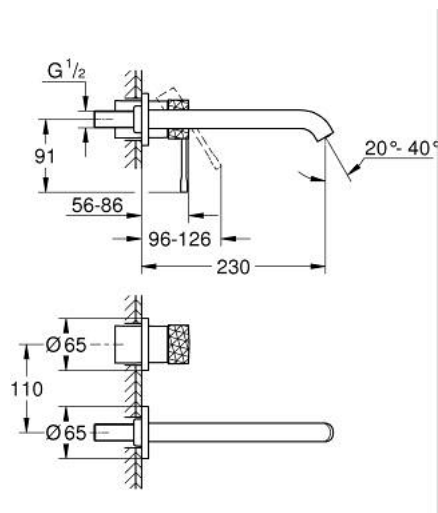

29 193 PF1 ESSENCE FAÇADE POUR MITIGEUR MONOCOMMANDE 2 TROUS LAVABO TAILLE L

DESCRIPTION DU PRODUIT

- montage mural
- à associer avec 23 571 000 / 32 635 000
- livré sans le corps encastré
- rosace métallique
- levier métal martelé
- GROHE LongLife finition durable
- GROHE EcoJoy économie d'eau
- maximum flow rate (at 3 bar): 5 l/min
- GROHE AquaGuide mousseur ajustable
- entraxe 110 mm
- saillie 230 mm

29 193 PF1 ESSENCE FAÇADE POUR MITIGEUR MONOCOMMANDE 2 TROUS LAVABO TAILLE L

PIÈCES DE RECHANGE

- 1: Levier (Numéro de commande 46916PF0)
 - 2: Bec (Numéro de commande 48639000)
 - 2.1: Mousseur (Numéro de commande 48480000)
 - 2.2: Vis de rosace (Numéro de commande 43094000)
 - 3: Rallonge (Numéro de commande 46943000)*
- * Accessoires en option