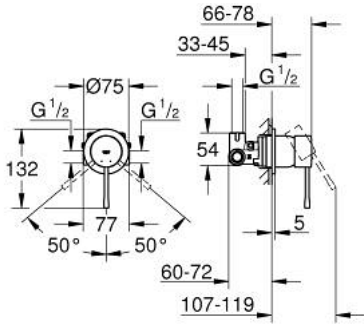

ESSENCE 29 197 000 خلاط الدش المزود بمقبض فردي مقاس 1/2 بوصة

وصف المنتج:

• مقبض معدني

• تركيب مخفي

• يتألف مما يلي:

• مجموعة للتركيب النهائي

• جسم مخفي

• قلب سيراميك GROHE SilkMove 46 مم

• طلاء كروم GROHE LongLife

• محدد معدل تدفق قابل للتعديل

• عوازل الترس والعامود

• محدد درجة الحرارة الاختياري

ESSENCE 29 197 000 خلاط الدش المزود بمقبض فردي مقاس 1/2 بوصة

قطع الغيار:

1: مقبض (رقم الطلب: 46915000)