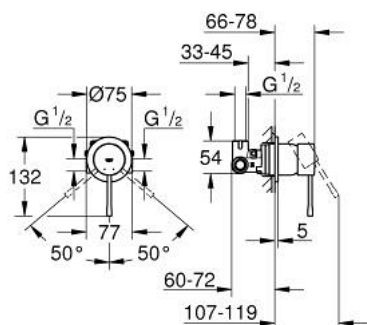

29 197 000 ESSENCE MITIGEUR MONOCOMMANDE 1/2" DOUCHE

DESCRIPTION DU PRODUIT

- levier de commande métallique
- pour encastrement mural
- comprenant :
- set de finition
- corps encastré
- GROHE SilkMove cartouche en céramique 46 mm
- GROHE LongLife finition durable
- limiteur de débit ajustable
- rosace et gaine d'étanchéité
- limiteur de température optionnel (08 791)

29 197 000 ESSENCE MITIGEUR MONOCOMMANDE 1/2" DOUCHE

PIÈCES DE RECHANGE

- 1: Levier (Numéro de commande 46915000)
- 2: Cartouche (Numéro de commande 46048000)
- 3: Capuchon (Numéro de commande 46243000)
- 4: Limiteur de température (Numéro de commande 46375000)*