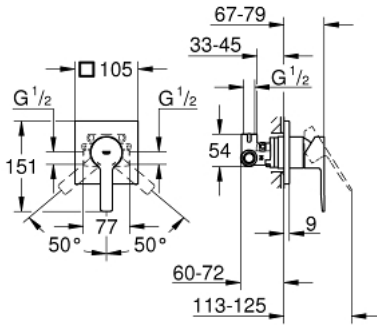

LINEARE 29 198 000 خلاط الدش المزود بمقبض فردي مقاس 1/2 بوصة

وصف المنتج:

• مقبض معدني

• تركيب مخفي

• يتألف مما يلي:

• مجموعة للتركيب النهائي

• جسم مخفي

• قلب سيراميك GROHE SilkMove 46 مم

• طلاء كروم GROHE LongLife

• محدد معدل تدفق قابل للتعديل

• عوازل الترس والعامود

• محدد درجة الحرارة الاختياري

خطاط الدش المزود بمقبض فردي مقاس 1/2 بوصة LINEARE 29 198 000

قطعة الغيار:

1: مقبض (رقم الطلب: 46988000)

2: خرطوشة (رقم الطلب: 46048000)

3: محدود درجة الحرارة\* (رقم الطلب: 46375000)

\* إكسسوارات اختيارية