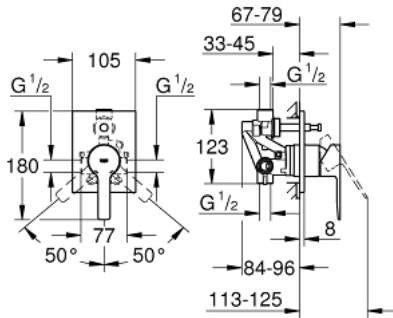

LINEARE 29 199 000 خلاط بانيو/ دش 1/2 بوصة

وصف المنتج:

- مقبض معدني
- تركيب مخفي
- يتألف مما يلي:
- مجموعة للتركيب النهائي
- جسم مخفي
- قلب سيراميك GROHE SilkMove 46 مم
- طلاء كروم GROHE LongLife
- محدد معدل تدفق قابل للتعديل
- عوازل الترس والعامود
- محدد درجة الحرارة الاختياري

خطاط بانفو/ دش 1/2 بوصة LINEARE 29 199 000

قطع الغيار:

1: مقبض (رقم الطلب: 46988000)

2: خرطوشة (رقم الطلب: 46048000)

3: escutcheon (رقم الطلب: 48590000)

4: محول (رقم الطلب: 46737000)

5: محدد درجة الحرارة* (رقم الطلب: 46375000)