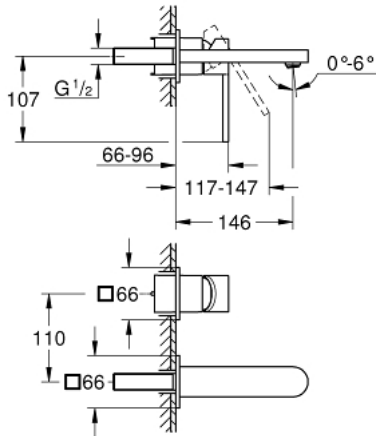

GROHE PLUS 29 303 003 خلاط حوض بفتحتين  
/ مقاس متوسط

وصف المنتج:

• مثبت على الجدار

• for use with rough-in set 23 200

• من دون الجسم المخفي

• الترس المعدني

• طلاء كروم GROHE LongLife

• تقنية GROHE EcoJoy لمياه أقل وتدفق ممتاز

• maximum flow rate (at 3 bar): 5 l/min

• مرغي المياه SpeedClean

• مرغي المياه القابل للتعديل GROHE AquaGuide

• المسافة الوسطى 110 مم

• بروز 147 مم

GROHE PLUS 29 303 003 خلاط حوض بفتحتين  
/ مقاس متوسط

قطع الغيار: