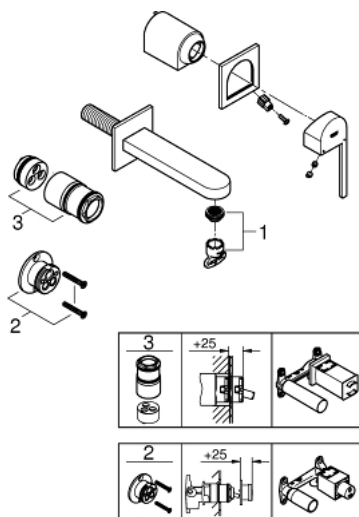

29 303 003 **GROHE PLUS MITIGEUR MONOCOMMANDE 2 TROUS LAVABO**  
**TAILLE S**

**DESCRIPTION DU PRODUIT**

- montage mural
- à associer avec 23 200
- livré sans le corps encastré
- rosace métallique
- GROHE LongLife finition durable
- GROHE EcoJoy économie d'eau
- maximum flow rate (at 3 bar): 5 l/min
- mousseur SpeedClean, procédé anti-calcaire
- GROHE AquaGuide mousseur ajustable
- entraxe 110 mm
- saillie 147 mm

29 303 003 **GROHE PLUS MITIGEUR MONOCOMMANDE 2 TROUS LAVABO**  
**TAILLE S**

**PIÈCES DE RECHANGE**

1: Mousseur (Numéro de commande 48449000)

2: Rallonge (Numéro de commande 46627000)\*

3: Rallonge (Numéro de commande 46943000)\*