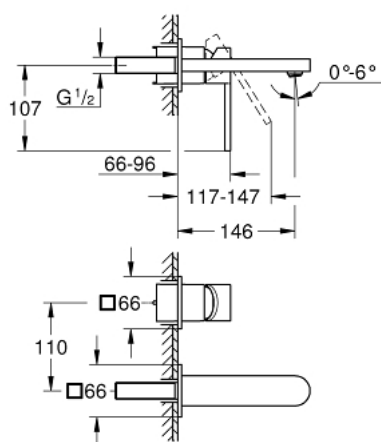

29 303 003 **GROHE PLUS MITIGEUR MONOCOMMANDE 2 TROUS LAVABO**  
**TAILLE S**

**DESCRIPTION DU PRODUIT**

- montage mural
- à associer avec 23 200
- livré sans le corps encastré
- rosace métallique
- GROHE LongLife finition durable
- GROHE EcoJoy économie d'eau
- maximum flow rate (at 3 bar): 5 l/min
- mousseur SpeedClean, procédé anti-calcaire
- GROHE AquaGuide mousseur ajustable
- entraxe 110 mm
- saillie 147 mm

29 303 003 **GROHE PLUS MITIGEUR MONOCOMMANDE 2 TROUS LAVABO**  
**TAILLE S**

**PIÈCES DE RECHANGE**

1: Mousseur (Numéro de commande 48449000)

2: Rallonge (Numéro de commande 46627000)\*

3: Rallonge (Numéro de commande 46943000)\*