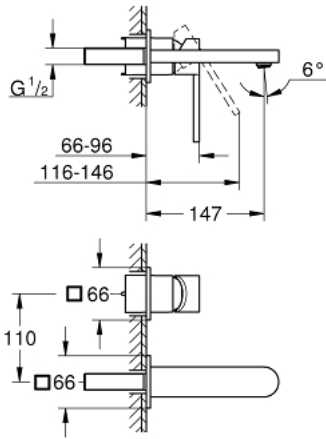

GROHE PLUS 29 303 AL3 مقاس متوسط / خلاط حوض بفتحتين

وصف المنتج:

• مثبت على الجدار

• for use with rough-in set 23 200

• من دون الجسم المخفي

• الترس المعدني

• طلاء GROHE LongLife

• تقنية GROHE EcoJoy لمياه أقل وتدفق ممتاز

• maximum flow rate (at 3 bar): 5 l/min

• مرغي المياه SpeedClean

• مرغي المياه القابل للتعديل GROHE AquaGuide

• المسافة الوسطى 110 مم

• بروز 147 مم

GROHE PLUS 29 303 AL3 خلاط حوض بفتحتين
/ مقاس متوسط

قطع الغيار:

1: فلتر مياه (رقم الطلب: 48449000)

2: تطويلة* (رقم الطلب: 46943000)

* إكسسوارات اختيارية*