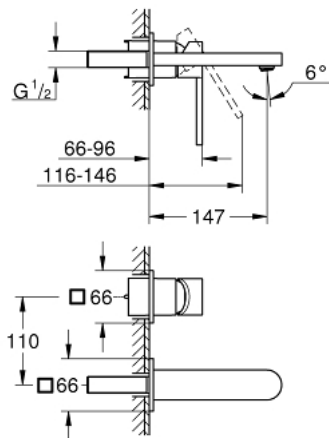

29 303 AL3 **GROHE PLUS MITIGEUR MONOCOMMANDE 2 TROUS LAVABO**
TAILLE S

DESCRIPTION DU PRODUIT

- montage mural
- à associer avec 23 200
- livré sans le corps encastré
- rosace métallique
- finition GROHE LongLife
- GROHE EcoJoy économie d'eau
- maximum flow rate (at 3 bar): 5 l/min
- mousseur SpeedClean, procédé anti-calcaire
- GROHE AquaGuide mousseur ajustable
- entraxe 110 mm
- saillie 147 mm

29 303 AL3 **GROHE PLUS MITIGEUR MONOCOMMANDE 2 TROUS LAVABO**
TAILLE S

PIÈCES DE RECHANGE

1: Mousseur (Numéro de commande 48449000)

2: Rallonge (Numéro de commande 46943000)*

* Accessoires en option