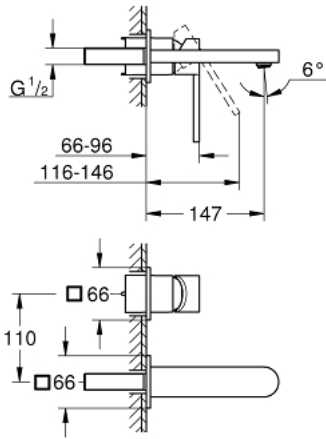

GROHE PLUS 29 303 DC3 مقاس متوسط / خلاط حوض بفتحتين

وصف المنتج

• مثبت على الجدار

• for use with rough-in set 23 200

• من دون الجسم المخفي

• الترس المعدني

• طلاء GROHE LongLife

• تقنية GROHE EcoJoy لمياه أقل وتدفق ممتاز

• maximum flow rate (at 3 bar): 5 l/min

• مرغي المياه SpeedClean

• مرغي المياه القابل للتعديل GROHE AquaGuide

• المسافة الوسطى 110 مم

• بروز 147 مم

GROHE PLUS 29 303 DC3
مقاس متوسط / خلاط حوض بفتحتين

قطع الغيار:

1: فلتر مياه (رقم الطلب: 48449000)

2: تطويلة* (رقم الطلب: 46943000)

* إكسسوارات اختيارية*