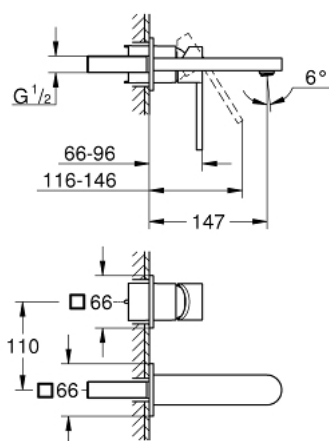

29 303 DC3 GROHE PLUS MITIGEUR MONOCOMMANDE 2 TROUS LAVABO TAILLE S

DESCRIPTION DU PRODUIT

- montage mural
- à associer avec 23 200
- livré sans le corps encastré
- rosace métallique
- finition GROHE LongLife
- GROHE EcoJoy économie d'eau
- maximum flow rate (at 3 bar): 5 l/min
- mousseur SpeedClean, procédé anti-calcaire
- GROHE AquaGuide mousseur ajustable
- entraxe 110 mm
- saillie 147 mm

29 303 DC3 **GROHE PLUS MITIGEUR MONOCOMMANDE 2 TROUS LAVABO**
TAILLE S

PIÈCES DE RECHANGE

1: Mousseur (Numéro de commande 48449000)

2: Rallonge (Numéro de commande 46943000)*

* Accessoires en option