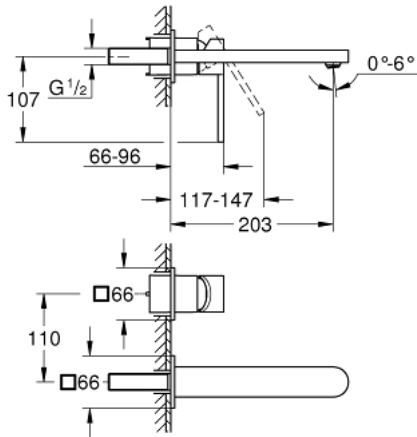

GROHE PLUS 29 306 003 مقاس L

وصف المنتج:

• مثبت على الجدار

for use with rough-in set 23 200

• من دون الجسم المخفي

• الترس المعدني

• طلاء كروم GROHE LongLife

• تقنية GROHE EcoJoy لمياه أقل وتدفق ممتاز

maximum flow rate (at 3 bar): 5 l/min

• مرغي المياه SpeedClean

• مرغي المياه القابل للتعديل GROHE AquaGuide

• المسافة الوسطى 110 مم

• بروز 203 مم

GROHE PLUS 29 306 003 مقاس L

قطع الغيار:

1: فلتر مياه (رقم الطلب: 48449000)

2: تطويلة* (رقم الطلب: 46943000)

* إكسسوارات اختيارية*