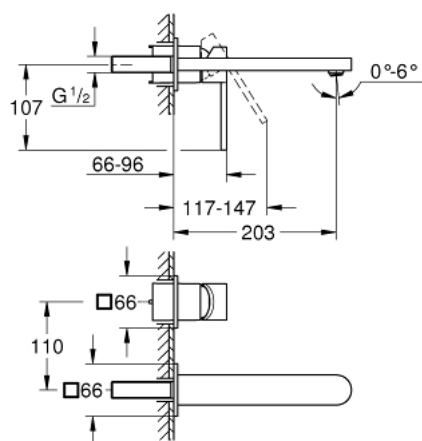

29 306 003 **GROHE PLUS FAÇADE POUR MITIGEUR MONOCOMMANDE 2 TROUS LAVABO**  
**TAILLE L**

**DESCRIPTION DU PRODUIT**

- montage mural
- à associer avec 23 200
- livré sans le corps encastré
- rosace métallique
- GROHE LongLife finition durable
- GROHE EcoJoy économie d'eau
- maximum flow rate (at 3 bar): 5 l/min
- mousseur SpeedClean, procédé anti-calcaire
- GROHE AquaGuide mousseur ajustable
- entraxe 110 mm
- saillie 203 mm

29 306 003 **GROHE PLUS FAÇADE POUR MITIGEUR MONOCOMMANDE 2 TROUS LAVABO**  
**TAILLE L**

**PIÈCES DE RECHANGE**

1: Mousseur (Numéro de commande 48449000)

2: Rallonge (Numéro de commande 46943000)\*

\* Accessoires en option