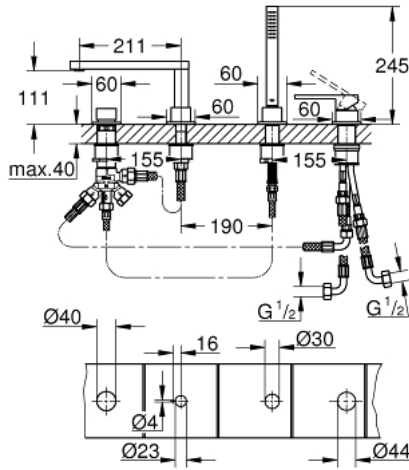

GROHE PLUS 29 307 003 مجموعه بانيو بمقبض فردي بأربع فتحات

وصف المنتج

- قلب سيراميك GROHE SilkMove 35 مم
- مع محدد درجة حرارة
- طلاء كروم GROHE LongLife
- مرغي المياه الرقائقي للصبور مسبق التجميع
- عنصر تشغيل خلاط بمقبض فردي
- محول: حمام/دش
- دش يدوي Euphoria Cube 6.6 لتر/دقيقة
- metal shower hose 2000 mm (always chrome for any colour of the set)
- خرطوم توصيل مرنة
- وصلة لخرطوم الدش
- محمي من التدفق العكسي
- للاستخدام مع 29 037 002

GROHE PLUS 29 307 003 مجموعه بانيو بمقبض فردي بأربع فتحات

قطع الغيار:

- 1: خرطوشة (46374000 رقم الطلب:-)
- 2: مصفاة غبار (0700200M رقم الطلب:-)
- 3: صامولة مخروط (08864000 رقم الطلب:-)
- 4: زنبرك تعويض (00869000 رقم الطلب:-)
- 5: فلتر مياه (48009000 رقم الطلب:-)
- 6: مقبض محول (48494000 رقم الطلب:-)
- 7: محول (45443000 رقم الطلب:-)
- 7.1: وردة عزل بقطر 6 x 6 قطر (0128300M رقم الطلب:-) 2
- 7.2: وردة عزل (0120500M رقم الطلب:-)
- 8: ساق (45456000 رقم الطلب:-)
- 9: صمام مانع للإرجاع (08565000 رقم الطلب:-)
- 10: خرطوم توصيل (07300000 رقم الطلب:-)
- 11: خرطوم توصيل (48018000 رقم الطلب:-)
- 12: خرطوم الدش المعدني (28146000 رقم الطلب:-)
- 13: موسع مقبس* (19332000 رقم الطلب:-)