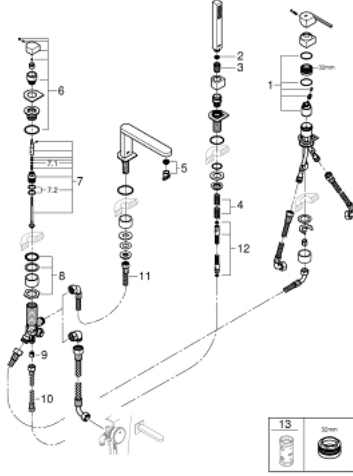

GROHE PLUS 29 307 003 مجموعه بانيو بمقبض فردي بأربع فتحات

وصف المنتج

- قلب سيراميك GROHE SilkMove 35 مم
- مع محدد درجة حرارة
- طلاء كروم GROHE LongLife
- مرغي المياه الرقائقي للصبور مسبق التجميع
- عنصر تشغيل خلاط بمقبض فردي
- محول: حمام/دش
- دش يدوي Euphoria Cube 6.6 لتر/دقيقة
- metal shower hose 2000 mm (always chrome for any colour of the set)
- خرطوم توصيل مرنة
- وصلة لخرطوم الدش
- محمي من التدفق العكسي
- للاستخدام مع 29 037 002

GROHE PLUS 29 307 003 مجموعه بانيو بمقبض فردي بأربع فتحات

قطع الغيار:

- 1: خرطوشة (46374000 رقم الطلب:-)
- 2: مصفاة غبار (0700200M رقم الطلب:-)
- 3: صامولة مخروط (08864000 رقم الطلب:-)
- 4: زنبرك تعويض (00869000 رقم الطلب:-)
- 5: فلتر مياه (48009000 رقم الطلب:-)
- 6: مقبض محول (48494000 رقم الطلب:-)
- 7: محول (45443000 رقم الطلب:-)
- 7.1: وردة عزل بقطر 6 x 6 قطر (0128300M رقم الطلب:-) 2
- 7.2: وردة عزل (0120500M رقم الطلب:-)
- 8: ساق (45456000 رقم الطلب:-)
- 9: صمام مانع للإرجاع (08565000 رقم الطلب:-)
- 10: خرطوم توصيل (07300000 رقم الطلب:-)
- 11: خرطوم توصيل (48018000 رقم الطلب:-)
- 12: خرطوم الدش المعدني (28146000 رقم الطلب:-)
- 13: موسع مقبس* (19332000 رقم الطلب:-)