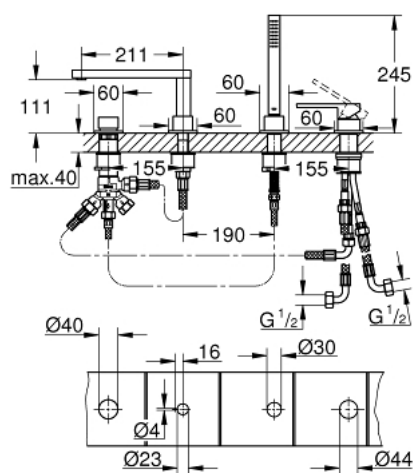

29 307 003 GROHE PLUS COMBINÉ 4 TROUS POUR BAIN/DOUCHE

DESCRIPTION DU PRODUIT

- GROHE SilkMove cartouche en céramique 35 mm
- avec limiteur de température
- GROHE LongLife finition durable
- bec avec mousseur laminaire pré-assemblé
- organe de commande mitigeur monocommande
- inverseur bain/douche
- douchette Euphoria Cube 6,6 l/min
- Flexible de douche métal 2000 mm (chromé quelle que soit la finition des éléments de façade)
- flexibles de raccordement souples
- raccord pour flexible de douchette
- protégé contre le retour d'eau
- châssis optionnel 29 037

29 307 003 GROHE PLUS COMBINÉ 4 TROUS POUR BAIN/DOUCHE

PIÈCES DE RECHANGE

- 1: Cartouche (Numéro de commande 46374000)
- 2: Filtre (Numéro de commande 0700200M)
- 3: Cône d'écrou (Numéro de commande 08864000)
- 4: Ressort de rappel (Numéro de commande 00869000)
- 5: Mousseur (Numéro de commande 48009000)
- 6: Bouton d'inverseur (Numéro de commande 48494000)
- 7: Mécanisme d'inverseur (Numéro de commande 45443000)
- 7.1: Joint torique 6 x 2 (Numéro de commande 0128300M)
- 7.2: Joint torique 35 x 2 (Numéro de commande 0120500M)
- 8: Fixation de bec (Numéro de commande 45456000)
- 9: Clapet anti-retour (Numéro de commande 08565000)
- 10: Tube d'alimentation (Numéro de commande 07300000)
- 11: Tube d'alimentation (Numéro de commande 48018000)
- 12: Flexible métallique (Numéro de commande 28146000)
- 13: Clef (Numéro de commande 19332000)*