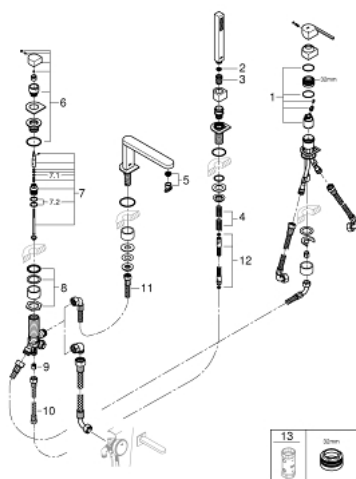

29 307 003 GROHE PLUS COMBINÉ 4 TROUS POUR BAIN/DOUCHE

DESCRIPTION DU PRODUIT

- GROHE SilkMove cartouche en céramique 35 mm
- avec limiteur de température
- GROHE LongLife finition durable
- bec avec mousseur laminaire pré-assemblé
- organe de commande mitigeur monocommande
- inverseur bain/douche
- douchette Euphoria Cube 6,6 l/min
- Flexible de douche métal 2000 mm (chromé quelle que soit la finition des éléments de façade)
- flexibles de raccordement souples
- raccord pour flexible de douchette
- protégé contre le retour d'eau
- châssis optionnel 29 037

29 307 003 GROHE PLUS COMBINÉ 4 TROUS POUR BAIN/DOUCHE

PIÈCES DE RECHANGE

- 1: Cartouche (Numéro de commande 46374000)
- 2: Filtre (Numéro de commande 0700200M)
- 3: Cône d'écrou (Numéro de commande 08864000)
- 4: Ressort de rappel (Numéro de commande 00869000)
- 5: Mousseur (Numéro de commande 48009000)
- 6: Bouton d'inverseur (Numéro de commande 48494000)
- 7: Mécanisme d'inverseur (Numéro de commande 45443000)
- 7.1: Joint torique 6 x 2 (Numéro de commande 0128300M)
- 7.2: Joint torique 35 x 2 (Numéro de commande 0120500M)
- 8: Fixation de bec (Numéro de commande 45456000)
- 9: Clapet anti-retour (Numéro de commande 08565000)
- 10: Tube d'alimentation (Numéro de commande 07300000)
- 11: Tube d'alimentation (Numéro de commande 48018000)
- 12: Flexible métallique (Numéro de commande 28146000)
- 13: Clef (Numéro de commande 19332000)*