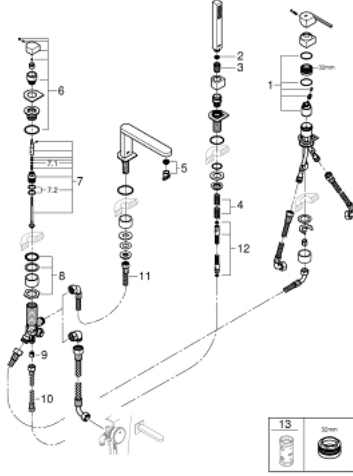

GROHE PLUS 29 307 AL3 مجموعه بانيو بمقبض فردي بأربع فتحات

قطع الغيار:

- 1: خرطوشة (46374000 رقم الطلب:-)
- 2: مصفاة غبار (0700200M رقم الطلب:-)
- 3: صامولة مخروط (08864AL0 رقم الطلب:-)
- 4: زنبك تعويض (00869000 رقم الطلب:-)
- 5: فلتر مياه (48009000 رقم الطلب:-)
- 6: مقبض محول (48494AL0 رقم الطلب:-)
- 7: محول (45443000 رقم الطلب:-)
- 7.1: وردة عزل بقطر 6 x 6 قطر (0128300M رقم الطلب:-) 2
- 7.2: وردة عزل (0120500M رقم الطلب:-)
- 8: ساق (45456000 رقم الطلب:-)
- 9: صمام مانع للإرجاع (08565000 رقم الطلب:-)
- 10: خرطوم توصيل (07300000 رقم الطلب:-)
- 11: خرطوم توصيل (48018000 رقم الطلب:-)
- 12: خرطوم الدش المعدني (28146000 رقم الطلب:-)
- 13: موسع مقبس* (19332000 رقم الطلب:-)