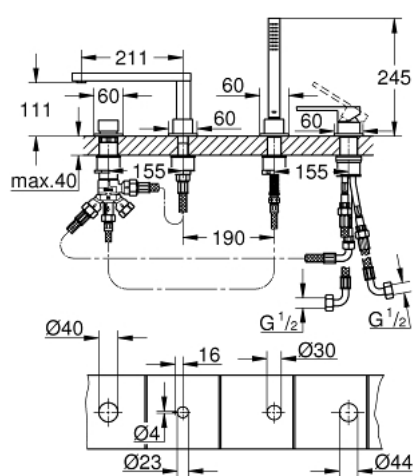

29 307 AL3 GROHE PLUS COMBINÉ 4 TROUS POUR BAIN/DOUCHE

DESCRIPTION DU PRODUIT

- GROHE SilkMove cartouche en céramique 35 mm
- avec limiteur de température
- finition GROHE LongLife
- bec avec mousseur laminaire pré-assemblé
- organe de commande mitigeur monocommande
- inverseur bain/douche
- douchette Euphoria Cube 6,6 l/min
- Flexible de douche métal 2000 mm (chromé quelle que soit la finition des éléments de façade)
- flexibles de raccordement souples
- raccord pour flexible de douchette
- protégé contre le retour d'eau
- châssis optionnel 29 037

29 307 AL3 GROHE PLUS COMBINÉ 4 TROUS POUR BAIN/DOUCHE

PIÈCES DE RECHANGE

- 1: Cartouche (Numéro de commande 46374000)
- 2: Filtre (Numéro de commande 0700200M)
- 3: Cône d'écrou (Numéro de commande 08864AL0)
- 4: Ressort de rappel (Numéro de commande 00869000)
- 5: Mousseur (Numéro de commande 48009000)
- 6: Bouton d'inverseur (Numéro de commande 48494AL0)
- 7: Mécanisme d'inverseur (Numéro de commande 45443000)
- 7.1: Joint torique 6 x 2 (Numéro de commande 0128300M)
- 7.2: Joint torique 35 x 2 (Numéro de commande 0120500M)
- 8: Fixation de bec (Numéro de commande 45456000)
- 9: Clapet anti-retour (Numéro de commande 08565000)
- 10: Tube d'alimentation (Numéro de commande 07300000)
- 11: Tube d'alimentation (Numéro de commande 48018000)
- 12: Flexible métallique (Numéro de commande 28146000)
- 13: Clef (Numéro de commande 19332000)*