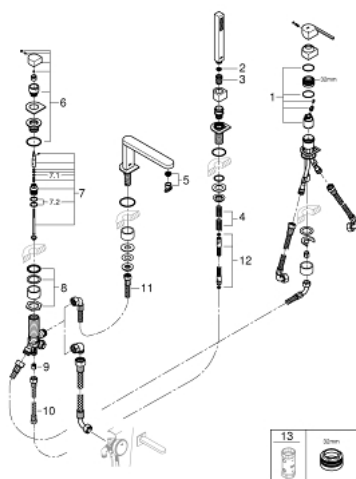

29 307 AL3 GROHE PLUS COMBINÉ 4 TROUS POUR BAIN/DOUCHE

DESCRIPTION DU PRODUIT

- GROHE SilkMove cartouche en céramique 35 mm
- avec limiteur de température
- finition GROHE LongLife
- bec avec mousseur laminaire pré-assemblé
- organe de commande mitigeur monocommande
- inverseur bain/douche
- douchette Euphoria Cube 6,6 l/min
- Flexible de douche métal 2000 mm (chromé quelle que soit la finition des éléments de façade)
- flexibles de raccordement souples
- raccord pour flexible de douchette
- protégé contre le retour d'eau
- châssis optionnel 29 037

29 307 AL3 GROHE PLUS COMBINÉ 4 TROUS POUR BAIN/DOUCHE

PIÈCES DE RECHANGE

- 1: Cartouche (Numéro de commande 46374000)
- 2: Filtre (Numéro de commande 0700200M)
- 3: Cône d'écrou (Numéro de commande 08864AL0)
- 4: Ressort de rappel (Numéro de commande 00869000)
- 5: Mousseur (Numéro de commande 48009000)
- 6: Bouton d'inverseur (Numéro de commande 48494AL0)
- 7: Mécanisme d'inverseur (Numéro de commande 45443000)
- 7.1: Joint torique 6 x 2 (Numéro de commande 0128300M)
- 7.2: Joint torique 35 x 2 (Numéro de commande 0120500M)
- 8: Fixation de bec (Numéro de commande 45456000)
- 9: Clapet anti-retour (Numéro de commande 08565000)
- 10: Tube d'alimentation (Numéro de commande 07300000)
- 11: Tube d'alimentation (Numéro de commande 48018000)
- 12: Flexible métallique (Numéro de commande 28146000)
- 13: Clef (Numéro de commande 19332000)*