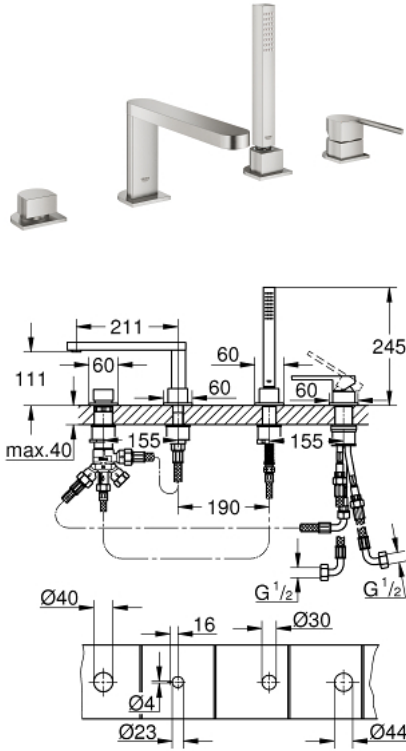

GROHE PLUS 29 307 DC3 مجموعة بانيو بمقبض فردي بأربع فتحات

وصف المنتج

• قلب سيراميك GROHE SilkMove 35 مم

• مع محدد درجة حرارة

• طلاء GROHE LongLife

• مرعي المياه الرقائقي للصبور مسبق التجميع

• عنصر تشغيل خلاط بمقبض فردي

• محول: حمام/دش

• دش يدوي Euphoria Cube 6.6 لتر/دقيقة

• metal shower hose 2000 mm (always chrome for any colour of the set)

• خرطوم توصيل مرنة

• وصلة لخرطوم الدش

• محمي من التدفق العكسي

• للاستخدام مع 29 037 002

GROHE PLUS 29 307 DC3 مجموعه بانيو بمقبض فردي بأربع فتحات

قطع الغيار:

- 1: خرطوشة (46374000 رقم الطلب:-).
- 2: مصفاة غبار (0700200M رقم الطلب:-).
- 3: صامولة مخروط (08864DC0 رقم الطلب:-).
- 4: زنبرك تعويض (00869000 رقم الطلب:-).
- 5: فلتر مياه (48009000 رقم الطلب:-).
- 6: مقبض محول (48494DC0 رقم الطلب:-).
- 7: محول (45443000 رقم الطلب:-).
- 7.1: وردة عزل بقطر 6 x 6 قطر (0128300M رقم الطلب:-).
- 7.2: وردة عزل (0120500M رقم الطلب:-).
- 8: ساق (45456000 رقم الطلب:-).
- 9: صمام مانع للإرجاع (08565000 رقم الطلب:-).
- 10: خرطوم توصيل (07300000 رقم الطلب:-).
- 11: خرطوم توصيل (48018000 رقم الطلب:-).
- 12: خرطوم الدش المعدني (28146000 رقم الطلب:-).
- 13: موسع مقبس* (19332000 رقم الطلب:-).