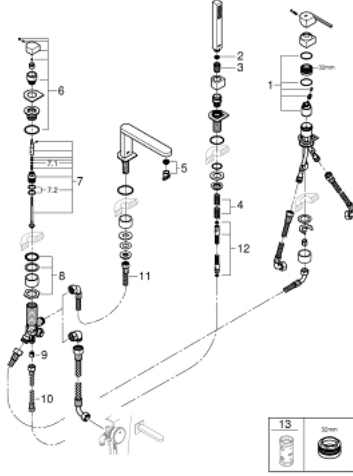

GROHE PLUS 29 307 DC3 مجموعة بانيو بمقبض فردي بأربع فتحات

وصف المنتج

• قلب سيراميك GROHE SilkMove 35 مم

• مع محدد درجة حرارة

• طلاء GROHE LongLife

• مرعي المياه الرقائقي للصبور مسبق التجميع

• عنصر تشغيل خلاط بمقبض فردي

• محول: حمام/دش

• دش يدوي Euphoria Cube 6.6 لتر/دقيقة

• metal shower hose 2000 mm (always chrome for any colour of the set)

• خرطوم توصيل مرنة

• وصلة لخرطوم الدش

• محمي من التدفق العكسي

• للاستخدام مع 29 037 002

GROHE PLUS 29 307 DC3 مجموعه بانيو بمقبض فردي بأربع فتحات

قطع الغيار:

- 1: خرطوشة (46374000 رقم الطلب:-).
- 2: مصفاة غبار (0700200M رقم الطلب:-).
- 3: صامولة مخروط (08864DC0 رقم الطلب:-).
- 4: زنبرك تعويض (00869000 رقم الطلب:-).
- 5: فلتر مياه (48009000 رقم الطلب:-).
- 6: مقبض محول (48494DC0 رقم الطلب:-).
- 7: محول (45443000 رقم الطلب:-).
- 7.1: وردة عزل بقطر 6 x 6 قطر (0128300M رقم الطلب:-).
- 7.2: وردة عزل (0120500M رقم الطلب:-).
- 8: ساق (45456000 رقم الطلب:-).
- 9: صمام مانع للإرجاع (08565000 رقم الطلب:-).
- 10: خرطوم توصيل (07300000 رقم الطلب:-).
- 11: خرطوم توصيل (48018000 رقم الطلب:-).
- 12: خرطوم الدش المعدني (28146000 رقم الطلب:-).
- 13: موسع مقبس* (19332000 رقم الطلب:-).