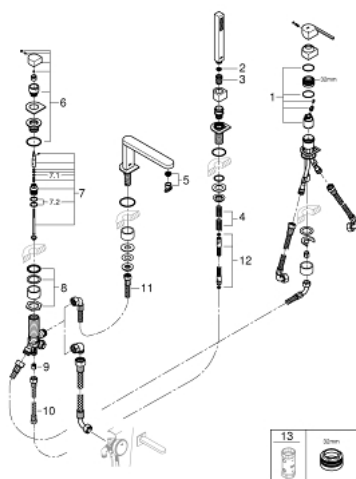

## 29 307 DC3 GROHE PLUS COMBINÉ 4 TROUS POUR BAIN/DOUCHE

### DESCRIPTION DU PRODUIT

- GROHE SilkMove cartouche en céramique 35 mm
- avec limiteur de température
- finition GROHE LongLife
- bec avec mousseur laminaire pré-assemblé
- organe de commande mitigeur monocommande
- inverseur bain/douche
- douchette Euphoria Cube 6,6 l/min
- Flexible de douche métal 2000 mm (chromé quelle que soit la finition des éléments de façade)
- flexibles de raccordement souples
- raccord pour flexible de douchette
- protégé contre le retour d'eau
- châssis optionnel 29 037

### PIÈCES DE RECHANGE

- 1: Cartouche (Numéro de commande 46374000)
- 2: Filtre (Numéro de commande 0700200M)
- 3: Cône d'écrou (Numéro de commande 08864DC0)
- 4: Ressort de rappel (Numéro de commande 00869000)
- 5: Mousseur (Numéro de commande 48009000)
- 6: Bouton d'inverseur (Numéro de commande 48494DC0)
- 7: Mécanisme d'inverseur (Numéro de commande 45443000)
- 7.1: Joint torique 6 x 2 (Numéro de commande 0128300M)
- 7.2: Joint torique 35 x 2 (Numéro de commande 0120500M)
- 8: Fixation de bec (Numéro de commande 45456000)
- 9: Clapet anti-retour (Numéro de commande 08565000)
- 10: Tube d'alimentation (Numéro de commande 07300000)
- 11: Tube d'alimentation (Numéro de commande 48018000)
- 12: Flexible métallique (Numéro de commande 28146000)
- 13: Clef (Numéro de commande 19332000)\*