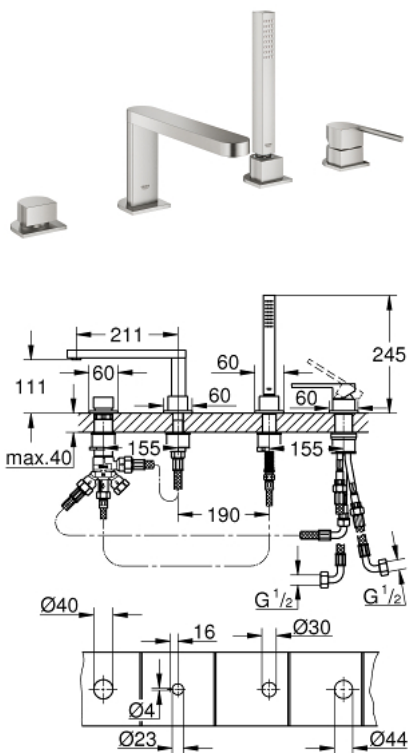

## 29 307 DC3 GROHE PLUS COMBINÉ 4 TROUS POUR BAIN/DOUCHE

### DESCRIPTION DU PRODUIT

- GROHE SilkMove cartouche en céramique 35 mm
- avec limiteur de température
- finition GROHE LongLife
- bec avec mousseur laminaire pré-assemblé
- organe de commande mitigeur monocommande
- inverseur bain/douche
- douchette Euphoria Cube 6,6 l/min
- Flexible de douche métal 2000 mm (chromé quelle que soit la finition des éléments de façade)
- flexibles de raccordement souples
- raccord pour flexible de douchette
- protégé contre le retour d'eau
- châssis optionnel 29 037

### PIÈCES DE RECHANGE

- 1: Cartouche (Numéro de commande 46374000)
- 2: Filtre (Numéro de commande 0700200M)
- 3: Cône d'écrou (Numéro de commande 08864DC0)
- 4: Ressort de rappel (Numéro de commande 00869000)
- 5: Mousseur (Numéro de commande 48009000)
- 6: Bouton d'inverseur (Numéro de commande 48494DC0)
- 7: Mécanisme d'inverseur (Numéro de commande 45443000)
- 7.1: Joint torique 6 x 2 (Numéro de commande 0128300M)
- 7.2: Joint torique 35 x 2 (Numéro de commande 0120500M)
- 8: Fixation de bec (Numéro de commande 45456000)
- 9: Clapet anti-retour (Numéro de commande 08565000)
- 10: Tube d'alimentation (Numéro de commande 07300000)
- 11: Tube d'alimentation (Numéro de commande 48018000)
- 12: Flexible métallique (Numéro de commande 28146000)
- 13: Clef (Numéro de commande 19332000)\*