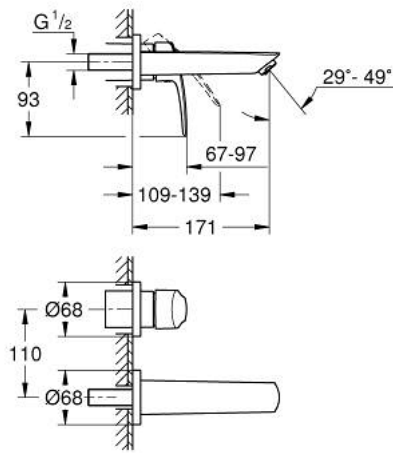

EUROSMART 29 337 003 مقاس صغير

وصف المنتج

• مثبت على الجدار

• trim set for use with rough-in set 23 571 000 / 32 635 000

• من دون الجسم المخفي

• الترس المعدني

• طلاء كروم GROHE LongLife

• تقنية GROHE EcoJoy لمياه أقل وتدفق ممتاز

• maximum flow rate (at 3 bar): 5 l/min

• مرغي المياه القابل للتعديل GROHE AquaGuide

• المسافة الوسطى 110 مم

• بروز 171 مم

EUROSMART 29 337 003 خلاط حوض بفتحتين مقاس صغير

قطع الغيار:

1: محافظ على استقامة التدفق (رقم الطلب: 46837000)

2: وردة عزل (رقم الطلب: 0128200M)

3: مقبض (رقم الطلب: 48542000)

4: تطويلة* (رقم الطلب: 46627000)

5: تطويلة* (رقم الطلب: 46943000)

* إكسسوارات اختيارية