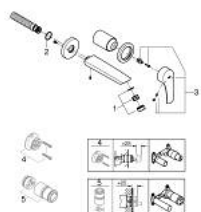

## 29 337 003 EUROSMART MITIGEUR MONOCOMMANDE 2 TROUS LAVABO TAILLE S

### DESCRIPTION DU PRODUIT

- montage mural
- à associer avec 23 571 000 / 32 635 000
- livré sans le corps encastré
- rosace métallique
- GROHE LongLife finition durable
- GROHE EcoJoy économie d'eau
- maximum flow rate (at 3 bar): 5 l/min
- GROHE AquaGuide mousseur ajustable
- entraxe 110 mm
- saillie 171 mm

29 337 003 **EUROSMART MITIGEUR MONOCOMMANDE 2 TROUS LAVABO**  
**TAILLE S**

**PIÈCES DE RECHANGE**

- 1: Brise-jet (Numéro de commande 46837000)
  - 2: Joint torique 35 x 2 (Numéro de commande 0128200M)
  - 3: Levier (Numéro de commande 48542000)
  - 4: Rallonge (Numéro de commande 46627000)\*
  - 5: Rallonge (Numéro de commande 46943000)\*
- \* Accessoires en option