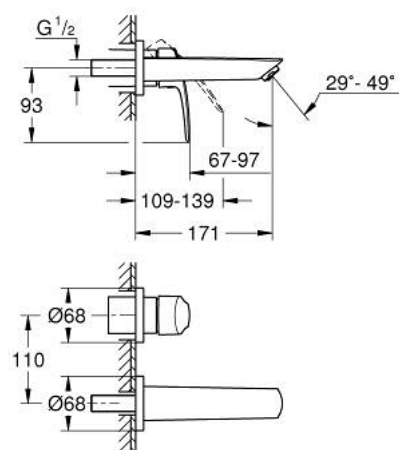

## 29 337 003 EUROSMART MITIGEUR MONOCOMMANDE 2 TROUS LAVABO TAILLE S

### DESCRIPTION DU PRODUIT

- montage mural
- à associer avec 23 571 000 / 32 635 000
- livré sans le corps encastré
- rosace métallique
- GROHE LongLife finition durable
- GROHE EcoJoy économie d'eau
- maximum flow rate (at 3 bar): 5 l/min
- GROHE AquaGuide mousseur ajustable
- entraxe 110 mm
- saillie 171 mm

29 337 003 **EUROSMART MITIGEUR MONOCOMMANDE 2 TROUS LAVABO**  
**TAILLE S**

**PIÈCES DE RECHANGE**

- 1: Brise-jet (Numéro de commande 46837000)
  - 2: Joint torique 35 x 2 (Numéro de commande 0128200M)
  - 3: Levier (Numéro de commande 48542000)
  - 4: Rallonge (Numéro de commande 46627000)\*
  - 5: Rallonge (Numéro de commande 46943000)\*
- \* Accessoires en option