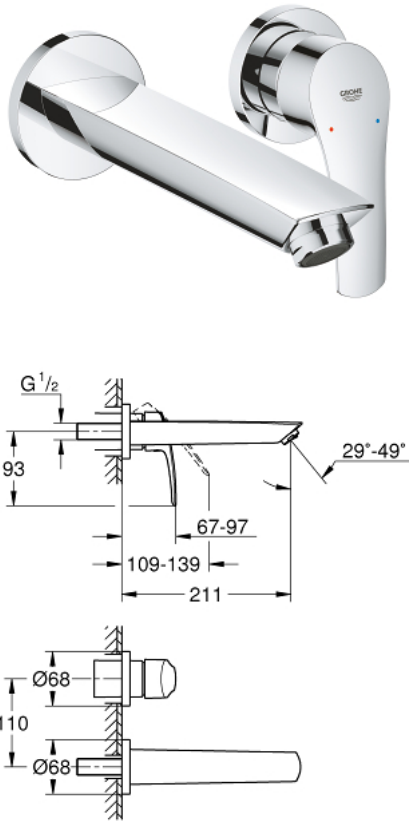

## EUROSMART 29 338 003 خلاط حوض بفتحتين / مقاس متوسط

وصف المنتج

• مثبت على الجدار

• trim set for use with rough-in set 23 571 000 / 32 635 000

• من دون الجسم المخفي

• الترس المعدني

• طلاء كروم GROHE LongLife

• تقنية GROHE EcoJoy لمياه أقل وتدفق ممتاز

• maximum flow rate (at 3 bar): 5 l/min

• مرغي المياه القابل للتعديل GROHE AquaGuide

• المسافة الوسطى 110 مم

• بروز 211 مم

## EUROSMART 29 338 003 خلاط حوض بفتحتين / مقاس متوسط

قطع الغيار:

1: محافظ على استقامة التدفق (رقم الطلب: 46837000)

2: وردة عزل (رقم الطلب: 0128200M)

3: مقبض (رقم الطلب: 48542000)

4: تطويلة\* (رقم الطلب: 46627000)

5: تطويلة\* (رقم الطلب: 46943000)

\* إكسسوارات اختيارية