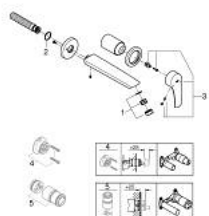

29 338 003 EUROSMART MITIGEUR MONOCOMMANDE 2 TROUS LAVABO TAILLE S

DESCRIPTION DU PRODUIT

- montage mural
- à associer avec 23 571 000 / 32 635 000
- livré sans le corps encastré
- rosace métallique
- GROHE LongLife finition durable
- GROHE EcoJoy économie d'eau
- maximum flow rate (at 3 bar): 5 l/min
- GROHE AquaGuide mousseur ajustable
- entraxe 110 mm
- saillie 211 mm

29 338 003 **EUROSMART MITIGEUR MONOCOMMANDE 2 TROUS LAVABO**
TAILLE S

PIÈCES DE RECHANGE

- 1: Brise-jet (Numéro de commande 46837000)
- 2: Joint torique 35 x 2 (Numéro de commande 0128200M)
- 3: Levier (Numéro de commande 48542000)
- 4: Rallonge (Numéro de commande 46627000)*
- 5: Rallonge (Numéro de commande 46943000)*