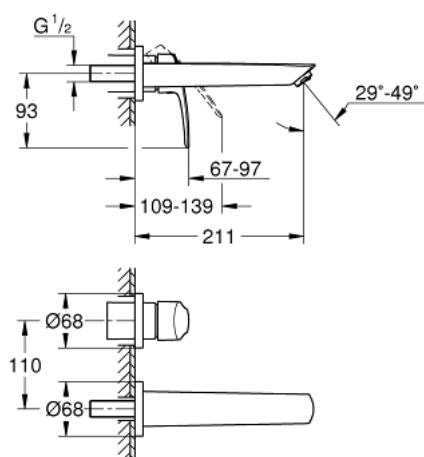

29 338 003 EUROSMART MITIGEUR MONOCOMMANDE 2 TROUS LAVABO TAILLE S

DESCRIPTION DU PRODUIT

- montage mural
- à associer avec 23 571 000 / 32 635 000
- livré sans le corps encastré
- rosace métallique
- GROHE LongLife finition durable
- GROHE EcoJoy économie d'eau
- maximum flow rate (at 3 bar): 5 l/min
- GROHE AquaGuide mousseur ajustable
- entraxe 110 mm
- saillie 211 mm

29 338 003 **EUROSMART MITIGEUR MONOCOMMANDE 2 TROUS LAVABO**
TAILLE S

PIÈCES DE RECHANGE

- 1: Brise-jet (Numéro de commande 46837000)
- 2: Joint torique 35 x 2 (Numéro de commande 0128200M)
- 3: Levier (Numéro de commande 48542000)
- 4: Rallonge (Numéro de commande 46627000)*
- 5: Rallonge (Numéro de commande 46943000)*