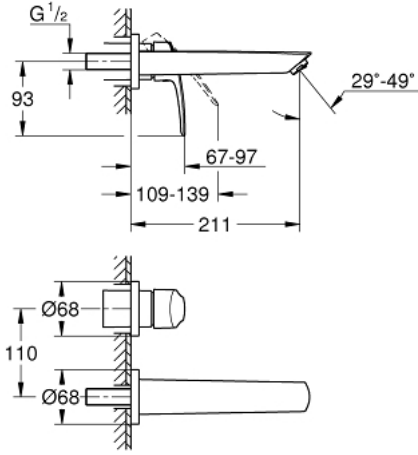

EUROSMART 29 338 243 3
مقاس متوسط / خلاط حوض بفتحتين

وصف المنتج

• مثبت على الجدار

• trim set for use with rough-in set 23 571 000 / 32 635 000

• من دون الجسم المخفي

• الترس المعدني

• تقنية GROHE EcoJoy لمياه أقل وتدفق ممتاز

• maximum flow rate (at 3 bar): 5 l/min

• مرغي المياه القابل للتعديل GROHE AquaGuide

• المسافة الوسطى 110 مم

• بروز 211 مم

EUROSMART 29 338 243 3 خلاط حوض بفتحتين
/ مقاس متوسط

قطع الغيار:

1: محافظ على استقامة التدفق (468372430 رقم الطلب:-)

2: وردة عزل (0128200M رقم الطلب:-)

3: مقبض (485422430 رقم الطلب:-)

4: تطويلة* (46627000 رقم الطلب:-)

5: تطويلة* (46943000 رقم الطلب:-)

* إكسسوارات اختيارية