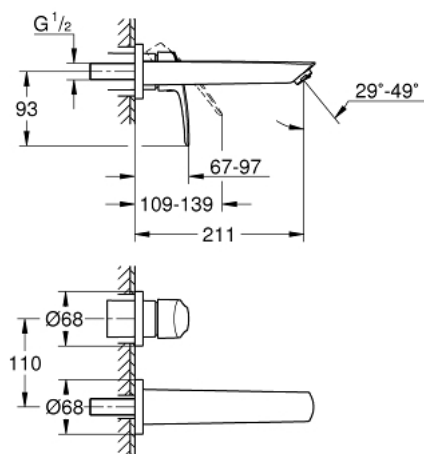

29 338 243 3 EUROSMART MITIGEUR MONOCOMMANDE 2 TROUS LAVABO TAILLE S

DESCRIPTION DU PRODUIT

- montage mural
- à associer avec 23 571 000 / 32 635 000
- livré sans le corps encastré
- rosace métallique
- GROHE EcoJoy économie d'eau
- maximum flow rate (at 3 bar): 5 l/min
- GROHE AquaGuide mousseur ajustable
- entraxe 110 mm
- saillie 211 mm

29 338 243 3 **EUROSMART MITIGEUR MONOCOMMANDE 2 TROUS LAVABO**
TAILLE S

PIÈCES DE RECHANGE

- 1: Brise-jet (Numéro de commande 468372430)
 - 2: Joint torique 35 x 2 (Numéro de commande 0128200M)
 - 3: Levier (Numéro de commande 485422430)
 - 4: Rallonge (Numéro de commande 46627000)*
 - 5: Rallonge (Numéro de commande 46943000)*
- * Accessoires en option