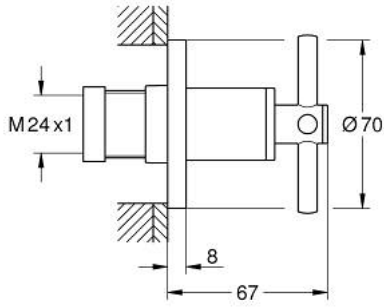

ATRIO 29 396 000 جزء مكشوف لصمام مخفي

وصف المنتج

• للصمام المخفي GROHE 35 028 000 أو 29 032 000

• طلاء كروم GROHE LongLife

• 20-80 مم

• غطاء مثقوب بعازل جداري قابل للربط

• مع مقبض عرضي

جزء مكشوف لصمام مخفي ATRIO 29 396 000

قطع الغيار:

1: تطويلة للمحور (رقم الطلب: 45988000)

2: مقابض متعارضة (رقم الطلب: 14215000)