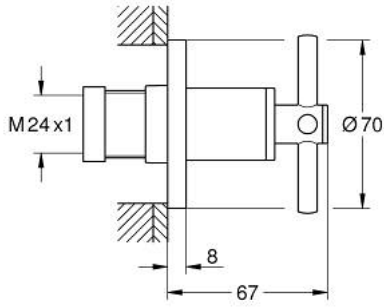

جزء مكشوف لصمام مخفي ATRIO 29 396 AL0

وصف المنتج

• للصمام المخفي GROHE 35 028 000 أو 29 032 000

• طلاء GROHE LongLife

• 20-80 مم

• غطاء مثقوب بعازل جداري قابل للربط

• مع مقبض عرضي

جزء مكشوف لصمام مخفي ATRIO 29 396 AL0

قطع الغيار:

1: تطويلة للمحور (رقم الطلب: 45988000)

2: مقابض متعارضة (رقم الطلب: 14215AL0)