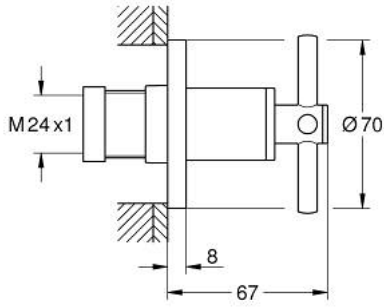

## ATRIO 29 396 DA0 جزء مكشوف لصمام مخفي

وصف المنتج

• للصمام المخفي GROHE 35 028 000 أو 29 032 000

• طلاء GROHE LongLife

• 20-80 مم

• غطاء مثقوب بعازل جداري قابل للربط

• مع مقبض عرضي

## جزء مكشوف لصمام مخفي ATRIO 29 396 DA0

قطع الغيار:

1: تطويلة للمحور (رقم الطلب: 45988000)

2: مقابض متعارضة (رقم الطلب: 14215DA0)