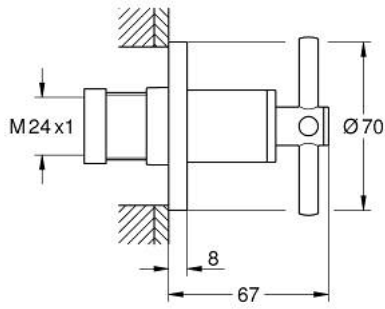

ATRIO 29 396 DC0 جزء مكشوف لصمام مخفي

وصف المنتج

• للصمام المخفي GROHE 35 028 000 أو 29 032 000

• طلاء GROHE LongLife

• 20-80 مم

• غطاء مثقوب بعازل جداري قابل للربط

• مع مقبض عرضي

جزء مكشوف لصمام مخفي ATRIO 29 396 DC0

قطع الغيار:

1: تطويلة للمحور (رقم الطلب: 45988000)

2: مقابض متعارضة (رقم الطلب: 14215DC0)