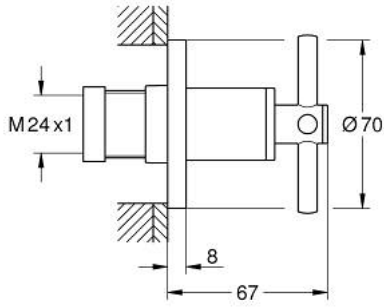

ATRIO 29 396 DL0 جزء مكشوف لصمام مخفي

وصف المنتج

• للصمام المخفي GROHE 35 028 000 أو 29 032 000

• طلاء GROHE LongLife

• 20-80 مم

• غطاء مثقوب بعازل جداري قابل للربط

• مع مقبض عرضي

جزء مكشوف لصمام مخفي ATRIO 29 396 DL0

قطع الغيار:

1: تطويلة للمحور (رقم الطلب: 45988000)

2: مقابض متعارضة (رقم الطلب: 14215DL0)