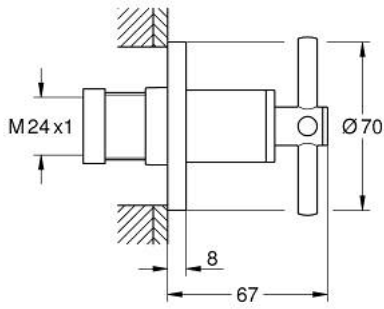

ATRIO 29 396 GL0 جزء مكشوف لصمام مخفي

وصف المنتج

• للصمام المخفي GROHE 35 028 000 أو 29 032 000

• طلاء GROHE LongLife

• 20-80 مم

• غطاء مثقوب بعازل جداري قابل للربط

• مع مقبض عرضي

ATRIO 29 396 GL0 جزء مكشوف لصمام مخفي

قطع الغيار:

1: تطويلة للمحور (رقم الطلب: 45988000)

2: مقابض متعارضة (رقم الطلب: 14215GL0)