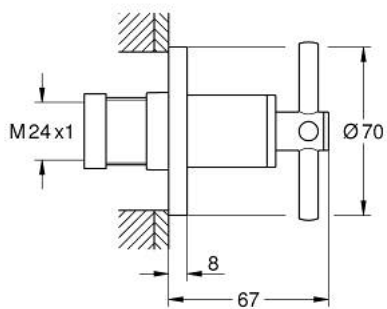

29 396 GL0 ATRIO FAÇADE POUR ROBINET D'ARRÊT ENCASTRÉ

DESCRIPTION DU PRODUIT

- pour robinet d'arrêt encastré 35 028 000/29 032 000
- finition GROHE LongLife
- profondeur réglable 20-80 mm
- rosace de finition
- avec croisillon

29 396 GL0 ATRIO FAÇADE POUR ROBINET D'ARRÊT ENCASTRÉ

PIÈCES DE RECHANGE

1: Allonge de tige (Numéro de commande 45988000)

2: Poignées croisillons Y (Numéro de commande 14215GL0)