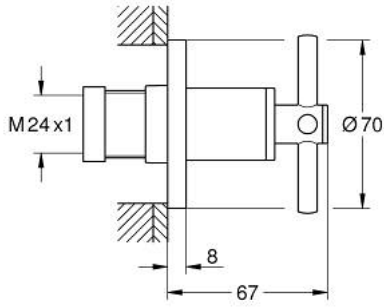

جزء مكشوف لصمام مخفي ATRIO 29 396 GN0

وصف المنتج

• للصمام المخفي GROHE 35 028 000 أو 29 032 000

• طلاء GROHE LongLife

• 20-80 مم

• غطاء مثقوب بعازل جداري قابل للربط

• مع مقبض عرضي

جزء مكشوف لصمام مخفي ATRIO 29 396 GN0

قطع الغيار:

1: تطويلة للمحور (رقم الطلب: 45988000)

2: مقابض متعارضة (رقم الطلب: 14215GN0)