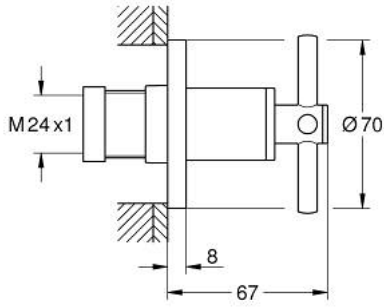

جزء مكشوف لصمام مخفي ATRIO 29 396 MG0

وصف المنتج

• للصمام المخفي GROHE 35 028 000 أو 29 032 000

• طلاء GROHE LongLife

• 20-80 مم

• غطاء مثقوب بعازل جداري قابل للربط

• مع مقبض عرضي

جزء مكشوف لصمام مخفي ATRIO 29 396 MG0

قطع الغيار:

1: تطويلة للمحور (رقم الطلب: 45988000)

2: مقابض متعارضة (رقم الطلب: 14215MG0)