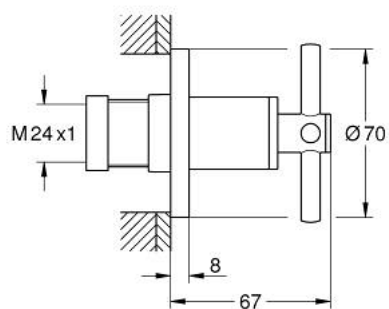

29 396 MG0 ATRIO FAÇADE POUR ROBINET D'ARRÊT ENCASTRÉ

DESCRIPTION DU PRODUIT

- pour robinet d'arrêt encastré 35 028 000/29 032 000
- finition GROHE LongLife
- profondeur réglable 20-80 mm
- rosace de finition
- avec croisillon

29 396 MG0 ATRIO FAÇADE POUR ROBINET D'ARRÊT ENCASTRÉ

PIÈCES DE RECHANGE

1: Allonge de tige (Numéro de commande 45988000)

2: Poignées croisillons Y (Numéro de commande 14215MG0)