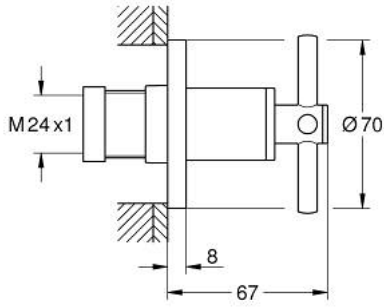

جزء مكشوف لصمام مخفي ATRIO 29 396 MS0

وصف المنتج

• للصمام المخفي GROHE 35 028 000 أو 29 032 000

• طلاء GROHE LongLife

• 20-80 مم

• غطاء مثقوب بعازل جداري قابل للربط

• مع مقبض عرضي

جزء مكشوف لصمام مخفي ATRIO 29 396 MS0

قطع الغيار:

1: تطويلة للمحور (رقم الطلب: 45988000)

2: مقابض متعاوضة (14215MS0 رقم الطلب:)