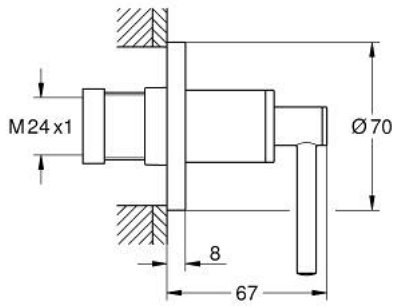

ATRIO 29 397 000 جزء مكشوف لصمام مخفي

وصف المنتج:

• للصمام المخفي GROHE 35 028 000 أو 29 032 000

• طلاء كروم GROHE LongLife

• 20-80 مم

• غطاء مثقوب بعازل جداري قابل للربط

• مع مقبض بذراع

جزء مكشوف لصمام مخفي ATRIO 29 397 000

قطع الغيار:

1: تطويلة للمحور (رقم الطلب: 45988000)

2: مقابض بذراع (رقم الطلب: 14216000)