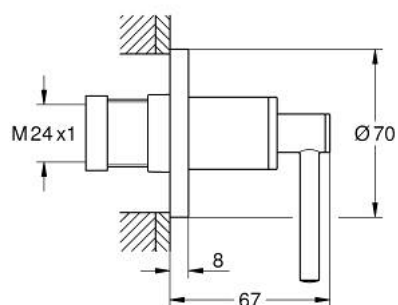

29 397 000 ATRIO FAÇADE POUR ROBINET D'ARRÊT ENCASTRÉ

DESCRIPTION DU PRODUIT

- pour robinet d'arrêt encastré 35 028 000/29 032 000
- GROHE LongLife finition durable
- profondeur réglable 20-80 mm
- rosace de finition
- croisillons leviers

29 397 000 ATRIO FAÇADE POUR ROBINET D'ARRÊT ENCASTRÉ

PIÈCES DE RECHANGE

1: Allonge de tige (Numéro de commande 45988000)

2: Poignées croisillons Iota (Numéro de commande 14216000)