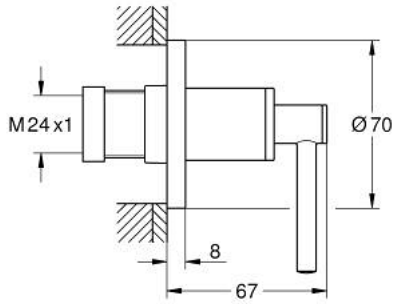

## جزء مكشوف لصمام مخفي ATRIO 29 397 AL0

وصف المنتج

• للصمام المخفي GROHE 35 028 000 أو 29 032 000

• طلاء GROHE LongLife

• 20-80 مم

• غطاء مثقوب بعازل جداري قابل للربط

• مع مقبض بذراع

## جزء مكشوف لصمام مخفي ATRIO 29 397 AL0

قطع الغيار:

1: تطويلة للمحور (رقم الطلب: 45988000)

2: مقابض بذراع (14216AL0 رقم الطلب)