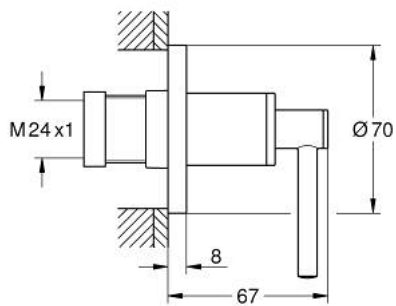

## 29 397 AL0 ATRIO FAÇADE POUR ROBINET D'ARRÊT ENCASTRÉ

### DESCRIPTION DU PRODUIT

- pour robinet d'arrêt encastré 35 028 000/29 032 000
- finition GROHE LongLife
- profondeur réglable 20-80 mm
- rosace de finition
- croisillons leviers

### PIÈCES DE RECHANGE

1: Allonge de tige (Numéro de commande 45988000)

2: Poignées croisillons Iota (Numéro de commande 14216AL0)