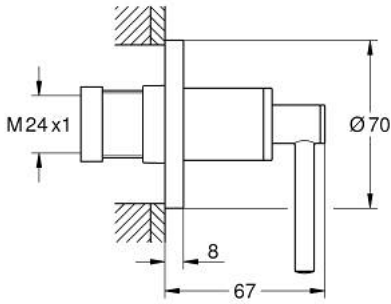

ATRIO 29 397 DA0 جزء مكشوف لصمام مخفي

وصف المنتج

• للصمام المخفي GROHE 35 028 000 أو 29 032 000

• طلاء GROHE LongLife

• 20-80 مم

• غطاء مثقوب بعازل جداري قابل للربط

• مع مقبض بذراع

جزء مكشوف لصمام مخفي ATRIO 29 397 DA0

قطع الغيار:

1: تطويلة للمحور (رقم الطلب: 45988000)

2: مقابض بذراع (رقم الطلب: 14216DA0)