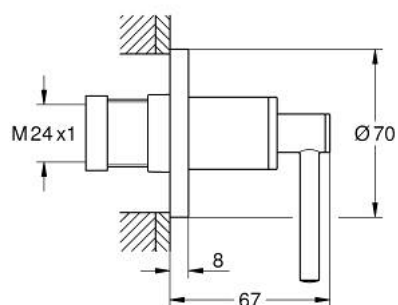

## 29 397 DA0 ATRIO FAÇADE POUR ROBINET D'ARRÊT ENCASTRÉ

### DESCRIPTION DU PRODUIT

- pour robinet d'arrêt encastré 35 028 000/29 032 000
- finition GROHE LongLife
- profondeur réglable 20-80 mm
- rosace de finition
- croisillons leviers

### PIÈCES DE RECHANGE

1: Allonge de tige (Numéro de commande 45988000)

2: Poignées croisillons Iota (Numéro de commande 14216DA0)