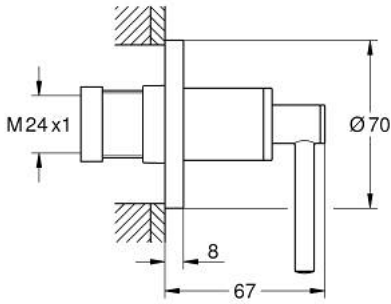

ATRIO 29 397 DC0 جزء مكشوف لصمام مخفي

وصف المنتج

• للصمام المخفي GROHE 35 028 000 أو 29 032 000

• طلاء GROHE LongLife

• 20-80 مم

• غطاء مثقوب بعازل جداري قابل للربط

• مع مقبض بذراع

جزء مكشوف لصمام مخفي ATRIO 29 397 DC0

قطع الغيار:

1: تطويلة للمحور (رقم الطلب: 45988000)

2: مقابض بذراع (رقم الطلب: 14216DC0)