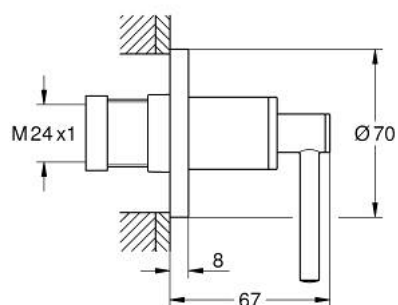

## 29 397 DC0 ATRIO FAÇADE POUR ROBINET D'ARRÊT ENCASTRÉ

### DESCRIPTION DU PRODUIT

- pour robinet d'arrêt encastré 35 028 000/29 032 000
- finition GROHE LongLife
- profondeur réglable 20-80 mm
- rosace de finition
- croisillons leviers

### PIÈCES DE RECHANGE

1: Allonge de tige (Numéro de commande 45988000)

2: Poignées croisillons Iota (Numéro de commande 14216DC0)