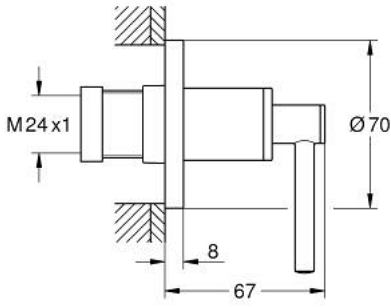

## ATRIO 29 397 DL0 جزء مكشوف لصمام مخفي

وصف المنتج

• للصمام المخفي GROHE 35 028 000 أو 29 032 000

• طلاء GROHE LongLife

• 20-80 مم

• غطاء مثقوب بعازل جداري قابل للربط

• مع مقبض بذراع

## جزء مكشوف لصمام مخفي ATRIO 29 397 DL0

قطع الغيار:

1: تطويلة للمحور (رقم الطلب: 45988000)

2: مقابض بذراع (14216DL0 رقم الطلب)