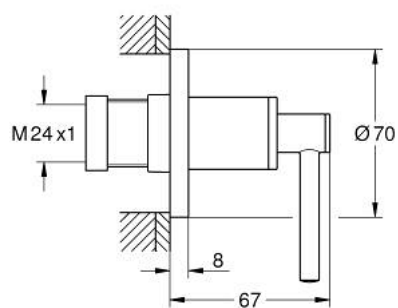

## 29 397 DL0 ATRIO FAÇADE POUR ROBINET D'ARRÊT ENCASTRÉ

### DESCRIPTION DU PRODUIT

- pour robinet d'arrêt encastré 35 028 000/29 032 000
- finition GROHE LongLife
- profondeur réglable 20-80 mm
- rosace de finition
- croisillons leviers

### PIÈCES DE RECHANGE

1: Allonge de tige (Numéro de commande 45988000)

2: Poignées croisillons Iota (Numéro de commande 14216DL0)