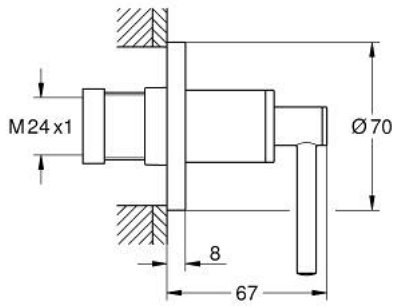

## ATRIO 29 397 GL0 جزء مكشوف لصمام مخفي

وصف المنتج

• للصمام المخفي GROHE 35 028 000 أو 29 032 000

• طلاء GROHE LongLife

• 20-80 مم

• غطاء مثقوب بعازل جداري قابل للربط

• مع مقبض بذراع

## جزء مكشوف لصمام مخفي ATRIO 29 397 GL0

قطع الغيار:

1: تطويلة للمحور (رقم الطلب: 45988000)

2: مقابض بذراع (14216GL0 رقم الطلب:)