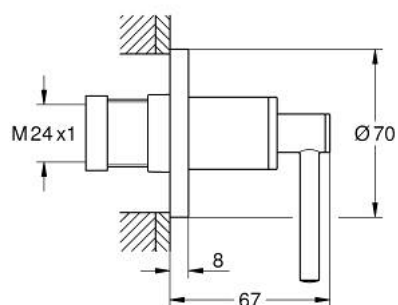

29 397 GL0 ATRIO FAÇADE POUR ROBINET D'ARRÊT ENCASTRÉ

DESCRIPTION DU PRODUIT

- pour robinet d'arrêt encastré 35 028 000/29 032 000
- finition GROHE LongLife
- profondeur réglable 20-80 mm
- rosace de finition
- croisillons leviers

29 397 GL0 ATRIO FAÇADE POUR ROBINET D'ARRÊT ENCASTRÉ

PIÈCES DE RECHANGE

1: Allonge de tige (Numéro de commande 45988000)

2: Poignées croisillons Iota (Numéro de commande 14216GL0)