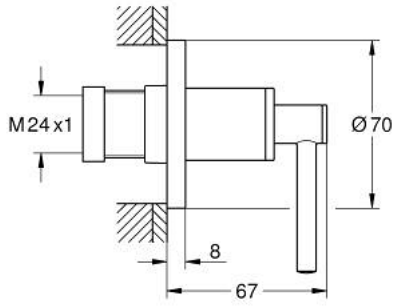

جزء مكشوف لصمام مخفي ATRIO 29 397 GN0

وصف المنتج

• للصمام المخفي GROHE 35 028 000 أو 29 032 000

• طلاء GROHE LongLife

• 20-80 مم

• غطاء مثقوب بعازل جداري قابل للربط

• مع مقبض بذراع

جزء مكشوف لصمام مخفي ATRIO 29 397 GN0

قطع الغيار:

1: تطويلة للمحور (رقم الطلب: 45988000)

2: مقابض بذراع (14216GN0) (رقم الطلب:)